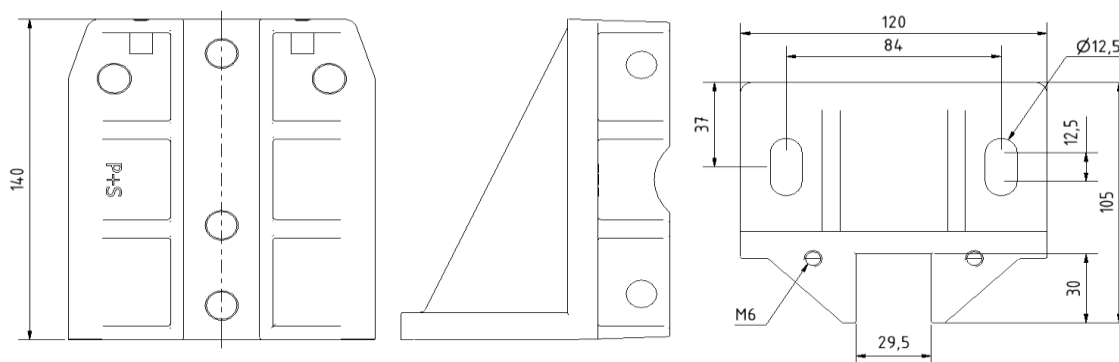

Engrasadores de guía adecuados

Engrasador de guía 100

N.º de art.: **780305001**

Engrasador de guía 140

N.º de art.: **780305000**

Otros tamaños disponibles previa solicitud.

Zapatas de sujeción y rozaderas adecuadas - talla 140

HSM140 | Aluminio N.º de art. : **78030002** | Plástico N.º de art.: **780300102**

* Todas las dimensiones en [mm]

WSM140 | Aluminio N.º de art. : **78030003**

* Todas las dimensiones en [mm]

Rozaderas compatible para HSM140 y WSM140						
Para anchos de guía [mm]	Material / N.º de art.:					
	DT	DT-GF	PE	PEC	PA	PU
5	-	-	780309000	-	-	-
6	-	-	780309027	780310027	-	-
8	780311008	780311038	780309008	780310006	780307018	780308018
9	780311005	780311035	780309007	780310007	780307005	780308005
10	780311006	780311036	780309006	780310008	780307012	780308012
12	-	-	780309016	780310016	-	-
14	-	-	780309010	780310010	-	-
15	-	-	780309004	780310004	-	-
16	780311009	780311039	780309012	780310012	780307009	780308009
19	-	-	780309026	-	-	-

Otros tamaños disponibles previa solicitud.

Engrasadores de guía adecuados

Engrasador de guía 140

N.º de art.: **780305000**

Zapatas de sujeción y rozaderas adecuadas - talla 180

HSML180 | Aluminio N.º de art.: **780300004**

* Todas las dimensiones en [mm]

WSML180 | Aluminio N.º de art.: **780300005**

* Todas las dimensiones en [mm]

Rozaderas compatible para HSML180 y WSML180

Para anchos de guía [mm]	Material / N.º de art.:					
	DT	DT-GF	PE	PEC	PA	PU
9	-	-	780309017	780310017	-	-
10	-	-	780309015	780310015	-	-
12	-	-	780309018	780310018	-	-
14	-	-	780309028	780310028	-	-
16	-	-	780309014	780310014	-	-
19	-	-	780309023	780310023	-	-
28,6	-	-	780309029	-	-	-