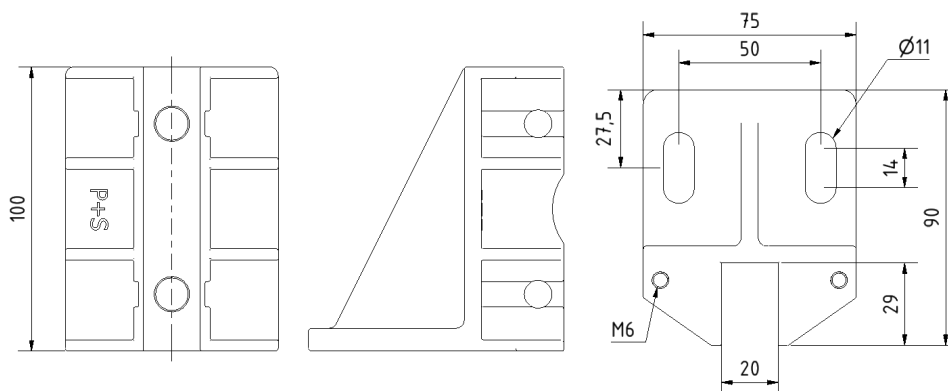

* Todas las dimensiones en [mm]

Rozaderas adecuadas para HSMK100 y WSMK100

Para anchos de guía [mm]	Material / N.º de art.:					
	DT	DT-GF	PE	PEC	PA	PU
5	780311001	780311031	780309001	780310005	780307001	780308001
7	-	-	780309005	780310025	-	-
9	780311002	780311032	780309024	780310002	780307002	780308002
10	780311003	780311033	780309003	780310003	780307003	780308003
16	-	-	780309030	-	-	-

Engrasadores de guía adecuados

Engrasador de guía: 100 / 140
N.º de art.: 780305001 / 780305000

D'autres dimensions sont disponibles sur demande.

Zapatillas de sujeción y rozaderas adecuadas - talla 140

HSM140 | Aluminio N.º de art.: 780300003 | Plástico N.º de art.: 780300102

* Todas las dimensiones en [mm]

WSM140 | Aluminio N.º de art.: 780300003

* Todas las dimensiones en [mm]

Rozaderas adecuadas para HSM140 y WSM140

Para anchos de guía [mm]	Material / N.º de art.:					
	DT	DT-GF	PE	PEC	PA	PU
5	-	-	780309000	-	-	-
6	-	-	780309027	780310027	-	-
8	780311008	780311038	780309008	780310006	780307018	780308018
9	780311005	780311035	780309007	780310007	780307005	780308005
10	780311006	780311036	780309006	780310008	780307012	780308012
12	-	-	780309016	780310016	-	-
14	-	-	780309010	780310010	-	-
15	-	-	780309004	780310004	-	-
16	780311009	780311039	780309012	780310012	780307009	780308009
19	-	-	780309026	-	-	-

* Todas las dimensiones en [mm]

WSML180 | Aluminio N.º de art.: 780300005

* Todas las dimensiones en [mm]

Rozaderas adecuadas para HSML180 y WSML180

Para anchos de guía [mm]	Material / N.º de art.:					
	DT	DT-GF	PE	PEC	PA	PU
9	-	-	780309017	780310017	-	-
10	-	-	780309015	780310015	-	-
12	-	-	780309018	780310018	-	-
14	-	-	780309028	780310028	-	-
16	-	-	780309014	780310014	-	-
19	-	-	780309023	780310023	-	-
28,6	-	-	780309029	-	-	-