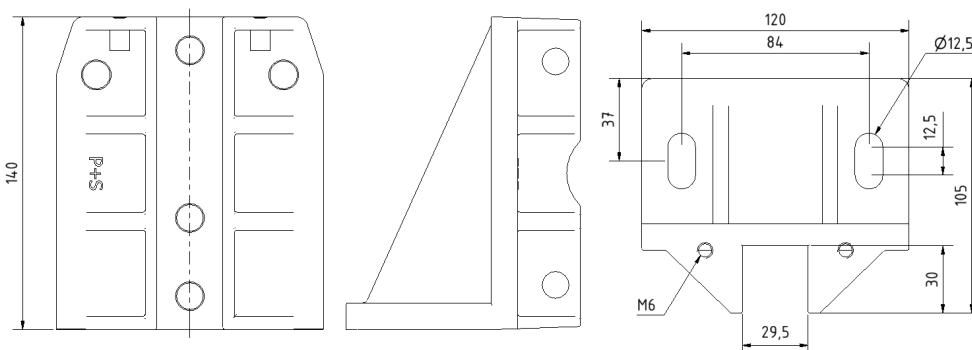

Engrasadores de guía adecuados

Engrasador de guía: 100 / 140
N.º de art.: 780305001 / 780305000

D'autres dimensions sont disponibles sur demande.

Zapatillas de sujeción y rozaderas adecuadas - talla 140

HSM140 | Aluminio N.º de art.: 780300003 | Plástico N.º de art.: 780300102

* Todas las dimensiones en [mm]

WSM140 | Aluminio N.º de art.: 780300003

* Todas las dimensiones en [mm]

Rozaderas adecuadas para HSM140 y WSM140

Para anchos de guía [mm]	Material / N.º de art.:					
	DT	DT-GF	PE	PEC	PA	PU
5	-	-	780309000	-	-	-
6	-	-	780309027	780310027	-	-
8	780311008	780311038	780309008	780310006	780307018	780308018
9	780311005	780311035	780309007	780310007	780307005	780308005
10	780311006	780311036	780309006	780310008	780307012	780308012
12	-	-	780309016	780310016	-	-
14	-	-	780309010	780310010	-	-
15	-	-	780309004	780310004	-	-
16	780311009	780311039	780309012	780310012	780307009	780308009
19	-	-	780309026	-	-	-

Engrasadores de guía adecuados

Engrasador de guía 140
N.º de art.: 780305000

D'autres dimensions sont disponibles sur demande.

Zapatas de sujeción y rozaderas adecuadas - talla 180

HSML180 | Aluminio N.º de art.: 780300004

* Todas las dimensiones en [mm]

WSML180 | Aluminio N.º de art.: 780300005

* Todas las dimensiones en [mm]

Rozaderas adecuadas para HSML180 y WSML180

Para anchos de guía [mm]	Material / N.º de art.:					
	DT	DT-GF	PE	PEC	PA	PU
9	-	-	780309017	780310017	-	-
10	-	-	780309015	780310015	-	-
12	-	-	780309018	780310018	-	-
14	-	-	780309028	780310028	-	-
16	-	-	780309014	780310014	-	-
19	-	-	780309023	780310023	-	-
28,6	-	-	780309029	-	-	-