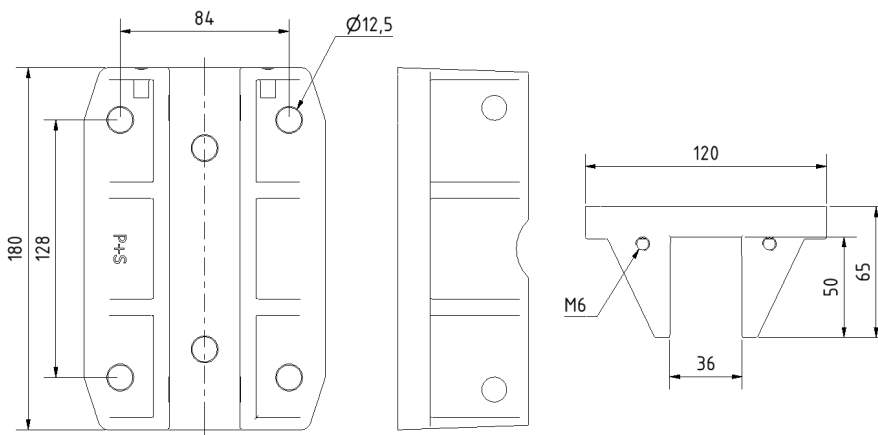

* Todas las dimensiones en [mm]

WSM140 | Aluminio N.º de art.: 780300003

* Todas las dimensiones en [mm]

Rozaderas adecuadas para HSM140 y WSM140

Para anchos de guía [mm]	Material / N.º de art.:					
	DT	DT-GF	PE	PEC	PA	PU
5	-	-	780309000	-	-	-
6	-	-	780309027	780310027	-	-
8	780311008	780311038	780309008	780310006	780307018	780308018
9	780311005	780311035	780309007	780310007	780307005	780308005
10	780311006	780311036	780309006	780310008	780307012	780308012
12	-	-	780309016	780310016	-	-
14	-	-	780309010	780310010	-	-
15	-	-	780309004	780310004	-	-
16	780311009	780311039	780309012	780310012	780307009	780308009
19	-	-	780309026	-	-	-

Engrasadores de guía adecuados

Engrasador de guía 140
N.º de art.: 780305000

D'autres dimensions sont disponibles sur demande.

Zapatas de sujeción y rozaderas adecuadas - talla 180

HSML180 | Aluminio N.º de art.: 780300004

* Todas las dimensiones en [mm]

WSML180 | Aluminio N.º de art.: 780300005

* Todas las dimensiones en [mm]

Rozaderas adecuadas para HSML180 y WSML180

Para anchos de guía [mm]	Material / N.º de art.:					
	DT	DT-GF	PE	PEC	PA	PU
9	-	-	780309017	780310017	-	-
10	-	-	780309015	780310015	-	-
12	-	-	780309018	780310018	-	-
14	-	-	780309028	780310028	-	-
16	-	-	780309014	780310014	-	-
19	-	-	780309023	780310023	-	-
28,6	-	-	780309029	-	-	-