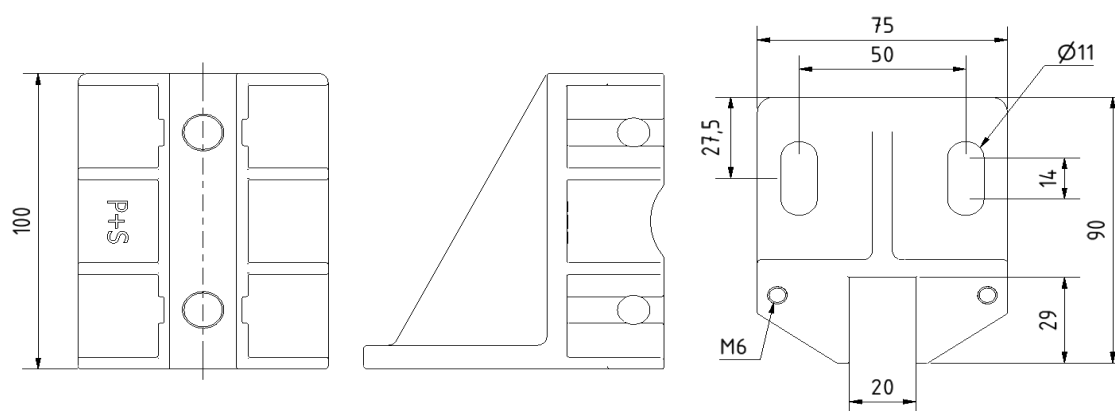

Zapatas de sujeción y rozaderas adecuadas - talla 100

HSMK100 | Aluminio N.º de art. : **780300008** | Plástico N.º de art.: **780300108**

* Todas las dimensiones en [mm]

WSMK100 | Aluminio N.º de art. : **780300001**

* Todas las dimensiones en [mm]

Rozaderas compatible para HSMK100 y WSMK100

Para anchos de guía [mm]	Material / N.º de art.:					
	DT	DT-GF	PE	PEC	PA	PU
5	780311001	780311031	780309001	780310005	780307001	780308001
7	-	-	780309005	780310025	-	-
9	780311002	780311032	780309024	780310002	780307002	780308002
10	780311003	780311033	780309003	780310003	780307003	780308003
16	-	-	780309030	-	-	-

Engrasadores de guía adecuados

Engrasador de guía 100

N.º de art.: **780305001**

Engrasador de guía 140

N.º de art.: **780305000**

Otros tamaños disponibles previa solicitud.

Zapatas de sujeción y rozaderas adecuadas - talla 140

* Todas las dimensiones en [mm]

WSML180 | Aluminio N.º de art.: **780300005**

* Todas las dimensiones en [mm]

Rozaderas compatible para HSML180 y WSML180

Para anchos de guía [mm]	Material / N.º de art.:					
	DT	DT-GF	PE	PEC	PA	PU
9	-	-	780309017	780310017	-	-
10	-	-	780309015	780310015	-	-
12	-	-	780309018	780310018	-	-
14	-	-	780309028	780310028	-	-
16	-	-	780309014	780310014	-	-
19	-	-	780309023	780310023	-	-
28,6	-	-	780309029	-	-	-