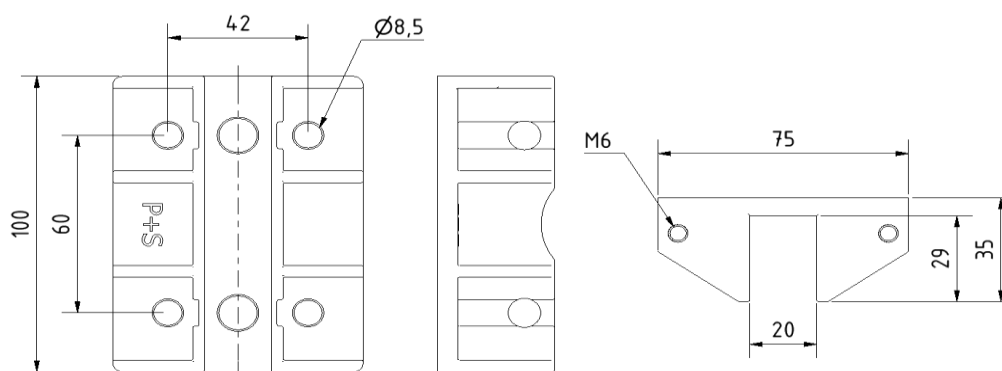

Zapatas de sujeción y rozaderas adecuadas - talla 100

HSMK100 | Aluminio N.º de art. : **780300008** | Plástico N.º de art.: **780300108**

* Todas las dimensiones en [mm]

WSMK100 | Aluminio N.º de art. : **780300001**

* Todas las dimensiones en [mm]

Rozaderas compatible para HSMK100 y WSMK100

Para anchos de guía [mm]	Material / N.º de art.:					
	DT	DT-GF	PE	PEC	PA	PU
5	780311001	780311031	780309001	780310005	780307001	780308001
7	-	-	780309005	780310025	-	-
9	780311002	780311032	780309024	780310002	780307002	780308002
10	780311003	780311033	780309003	780310003	780307003	780308003
16	-	-	780309030	-	-	-

Engrasadores de guía adecuados

Engrasador de guía 100

N.º de art.: **780305001**

Engrasador de guía 140

N.º de art.: **780305000**

Otros tamaños disponibles previa solicitud.

Zapatas de sujeción y rozaderas adecuadas - talla 140

* Todas las dimensiones en [mm]

WSML180 | Aluminio N.º de art.: **780300005**

* Todas las dimensiones en [mm]

Rozaderas compatible para HSML180 y WSML180

Para anchos de guía [mm]	Material / N.º de art.:					
	DT	DT-GF	PE	PEC	PA	PU
9	-	-	780309017	780310017	-	-
10	-	-	780309015	780310015	-	-
12	-	-	780309018	780310018	-	-
14	-	-	780309028	780310028	-	-
16	-	-	780309014	780310014	-	-
19	-	-	780309023	780310023	-	-
28,6	-	-	780309029	-	-	-