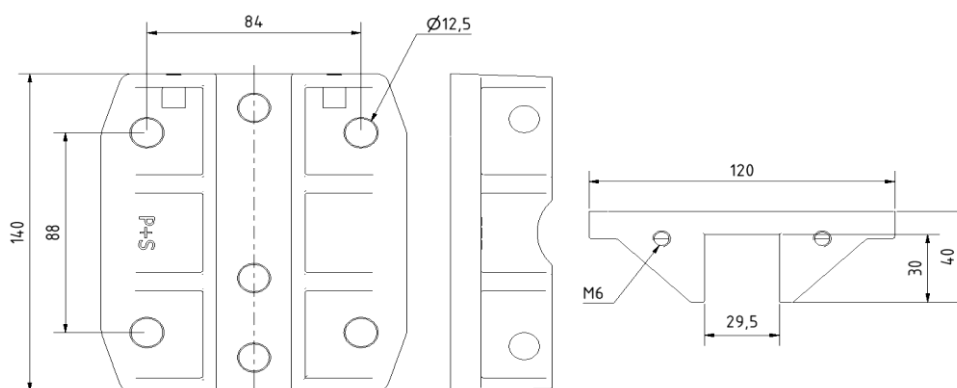

Engrasadores de guía adecuados

Engrasador de guía 100

N.º de art.: **780305001**

Engrasador de guía 140

N.º de art.: **780305000**

Otros tamaños disponibles previa solicitud.

Zapatas de sujeción y rozaderas adecuadas - talla 140

HSM140 | Aluminio N.º de art. : **78030002** | Plástico N.º de art.: **780300102**

* Todas las dimensiones en [mm]

WSM140 | Aluminio N.º de art. : **78030003**

* Todas las dimensiones en [mm]

Rozaderas compatible para HSM140 y WSM140						
Para anchos de guía [mm]	Material / N.º de art.:					
	DT	DT-GF	PE	PEC	PA	PU
5	-	-	780309000	-	-	-
6	-	-	780309027	780310027	-	-
8	780311008	780311038	780309008	780310006	780307018	780308018
9	780311005	780311035	780309007	780310007	780307005	780308005
10	780311006	780311036	780309006	780310008	780307012	780308012
12	-	-	780309016	780310016	-	-
14	-	-	780309010	780310010	-	-
15	-	-	780309004	780310004	-	-
16	780311009	780311039	780309012	780310012	780307009	780308009
19	-	-	780309026	-	-	-

Otros tamaños disponibles previa solicitud.

Engrasadores de guía adecuados

Engrasador de guía 140

N.º de art.: **780305000**

Zapatas de sujeción y rozaderas adecuadas - talla 180

HSML180 | Aluminio N.º de art.: **780300004**

* Todas las dimensiones en [mm]

WSML180 | Aluminio N.º de art.: **780300005**

* Todas las dimensiones en [mm]

Rozaderas compatible para HSML180 y WSML180

Para anchos de guía [mm]	Material / N.º de art.:					
	DT	DT-GF	PE	PEC	PA	PU
9	-	-	780309017	780310017	-	-
10	-	-	780309015	780310015	-	-
12	-	-	780309018	780310018	-	-
14	-	-	780309028	780310028	-	-
16	-	-	780309014	780310014	-	-
19	-	-	780309023	780310023	-	-
28,6	-	-	780309029	-	-	-