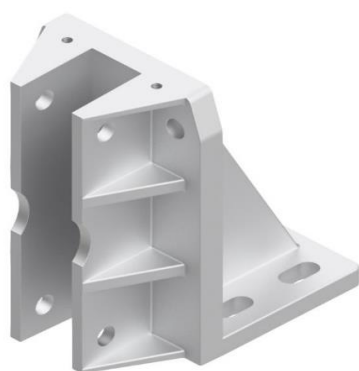

Otros tamaños disponibles previa solicitud.

Engrasadores de guía adecuados

Engrasador de guía 140

N.º de art.: **780305000**

Zapatas de sujeción y rozaderas adecuadas - talla 180

HSML180 | Aluminio N.º de art.: **780300004**

* Todas las dimensiones en [mm]

WSML180 | Aluminio N.º de art.: **780300005**

* Todas las dimensiones en [mm]

Rozaderas compatible para HSML180 y WSML180

Para anchos de guía [mm]	Material / N.º de art.:					
	DT	DT-GF	PE	PEC	PA	PU
9	-	-	780309017	780310017	-	-
10	-	-	780309015	780310015	-	-
12	-	-	780309018	780310018	-	-
14	-	-	780309028	780310028	-	-
16	-	-	780309014	780310014	-	-
19	-	-	780309023	780310023	-	-
28,6	-	-	780309029	-	-	-