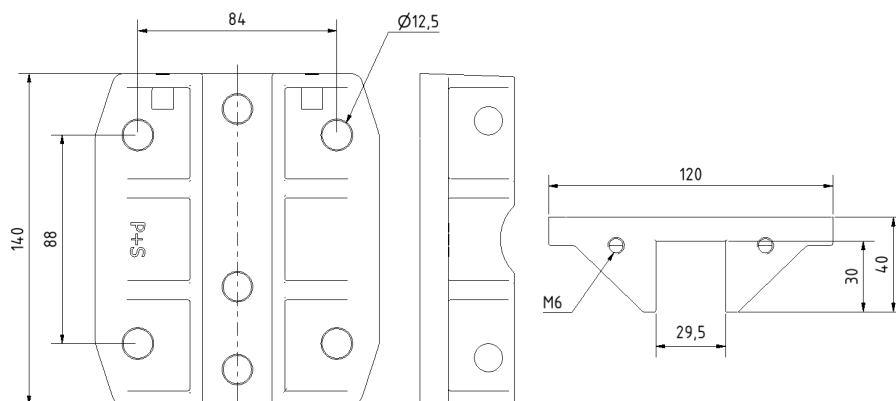

Engrasadores de guía adecuados

Engrasador de guía: 100 / 140
N.º de art.: 780305001 / 780305000

D'autres dimensions sont disponibles sur demande.

Zapatillas de sujeción y rozaderas adecuadas - talla 140

HSM140 | Aluminio N.º de art.: 780300003 | Plástico N.º de art.: 780300102

* Todas las dimensiones en [mm]

WSM140 | Aluminio N.º de art.: 780300003

* Todas las dimensiones en [mm]

Rozaderas adecuadas para HSM140 y WSM140

Para anchos de guía [mm]	Material / N.º de art.:					
	DT	DT-GF	PE	PEC	PA	PU
5	-	-	780309000	-	-	-
6	-	-	780309027	780310027	-	-
8	780311008	780311038	780309008	780310006	780307018	780308018
9	780311005	780311035	780309007	780310007	780307005	780308005
10	780311006	780311036	780309006	780310008	780307012	780308012
12	-	-	780309016	780310016	-	-
14	-	-	780309010	780310010	-	-
15	-	-	780309004	780310004	-	-
16	780311009	780311039	780309012	780310012	780307009	780308009
19	-	-	780309026	-	-	-

Engrasadores de guía adecuados

Engrasador de guía 140
N.º de art.: 780305000

D'autres dimensions sont disponibles sur demande.

Zapatas de sujeción y rozaderas adecuadas - talla 180

HSML180 | Aluminio N.º de art.: 780300004

* Todas las dimensiones en [mm]

WSML180 | Aluminio N.º de art.: 780300005

* Todas las dimensiones en [mm]

Rozaderas adecuadas para HSML180 y WSML180

Para anchos de guía [mm]	Material / N.º de art.:					
	DT	DT-GF	PE	PEC	PA	PU
9	-	-	780309017	780310017	-	-
10	-	-	780309015	780310015	-	-
12	-	-	780309018	780310018	-	-
14	-	-	780309028	780310028	-	-
16	-	-	780309014	780310014	-	-
19	-	-	780309023	780310023	-	-
28,6	-	-	780309029	-	-	-