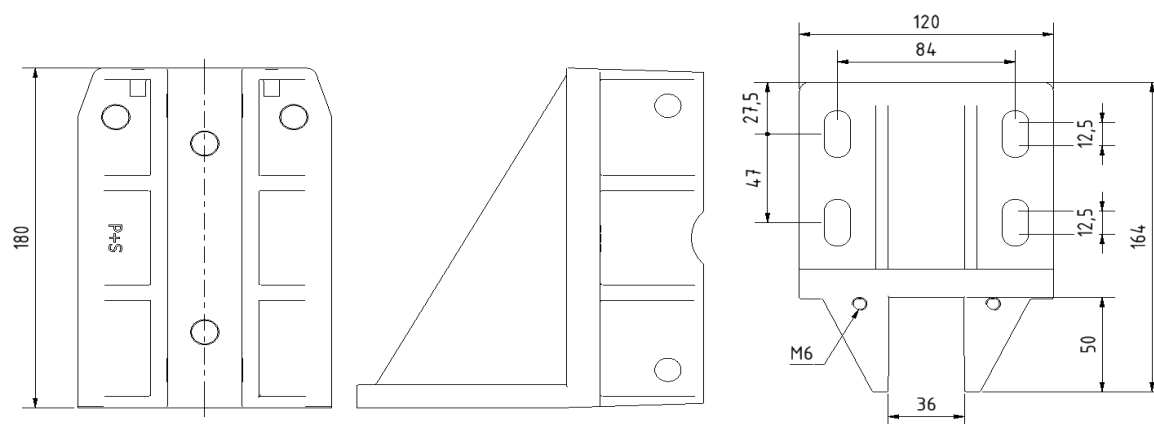

Otros tamaños disponibles previa solicitud.

Engrasadores de guía adecuados

Engrasador de guía 140

N.º de art.: **780305000**

Zapatas de sujeción y rozaderas adecuadas - talla 180

HSML180 | Aluminio N.º de art.: **780300004**

* Todas las dimensiones en [mm]

WSML180 | Aluminio N.º de art.: **780300005**

* Todas las dimensiones en [mm]

Rozaderas compatible para HSML180 y WSML180

Para anchos de guía [mm]	Material / N.º de art.:					
	DT	DT-GF	PE	PEC	PA	PU
9	-	-	780309017	780310017	-	-
10	-	-	780309015	780310015	-	-
12	-	-	780309018	780310018	-	-
14	-	-	780309028	780310028	-	-
16	-	-	780309014	780310014	-	-
19	-	-	780309023	780310023	-	-
28,6	-	-	780309029	-	-	-