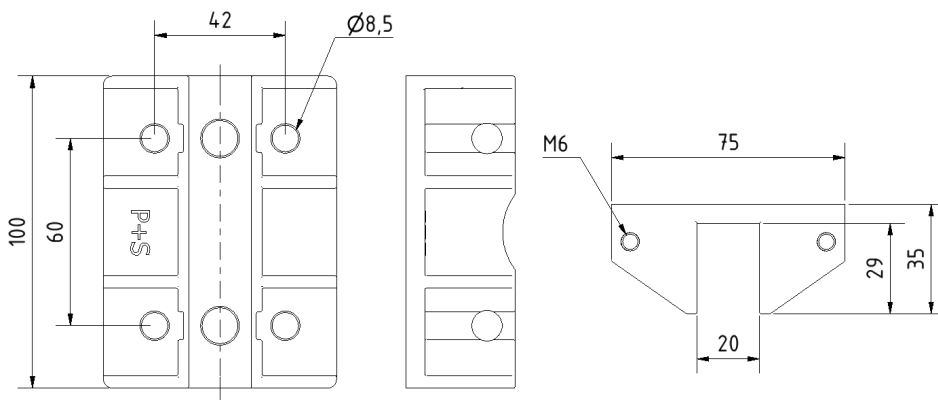

Zapatillas de sujeción y rozaderas adecuadas - talla 100

HSMK100 | Aluminio N.º de art.: 780300008 | Plástico N.º de art.: 780300108

* Todas las dimensiones en [mm]

WSMK100 | Aluminio N.º de art.: 780300001