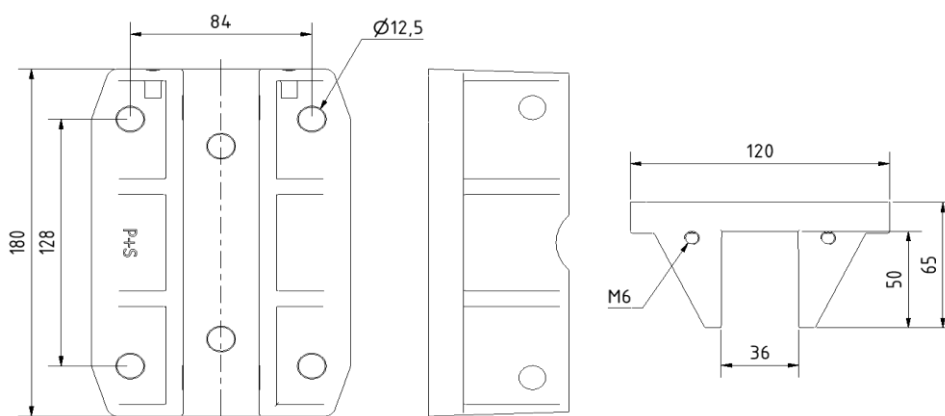

HSM140 | Aluminio N.º de art. : **78030002** | Plástico N.º de art.: **780300102**

* Todas las dimensiones en [mm]

WSM140 | Aluminio N.º de art. : **78030003**

* Todas las dimensiones en [mm]

Rozaderas compatible para HSM140 y WSM140						
Para anchos de guía [mm]	Material / N.º de art.:					
	DT	DT-GF	PE	PEC	PA	PU
5	-	-	780309000	-	-	-
6	-	-	780309027	780310027	-	-
8	780311008	780311038	780309008	780310006	780307018	780308018
9	780311005	780311035	780309007	780310007	780307005	780308005
10	780311006	780311036	780309006	780310008	780307012	780308012
12	-	-	780309016	780310016	-	-
14	-	-	780309010	780310010	-	-
15	-	-	780309004	780310004	-	-
16	780311009	780311039	780309012	780310012	780307009	780308009
19	-	-	780309026	-	-	-

Otros tamaños disponibles previa solicitud.

Engrasadores de guía adecuados

Engrasador de guía 140

N.º de art.: **780305000**

Zapatas de sujeción y rozaderas adecuadas - talla 180

HSML180 | Aluminio N.º de art.: **780300004**

* Todas las dimensiones en [mm]

WSML180 | Aluminio N.º de art.: **780300005**

* Todas las dimensiones en [mm]

Rozaderas compatible para HSML180 y WSML180

Para anchos de guía [mm]	Material / N.º de art.:					
	DT	DT-GF	PE	PEC	PA	PU
9	-	-	780309017	780310017	-	-
10	-	-	780309015	780310015	-	-
12	-	-	780309018	780310018	-	-
14	-	-	780309028	780310028	-	-
16	-	-	780309014	780310014	-	-
19	-	-	780309023	780310023	-	-
28,6	-	-	780309029	-	-	-