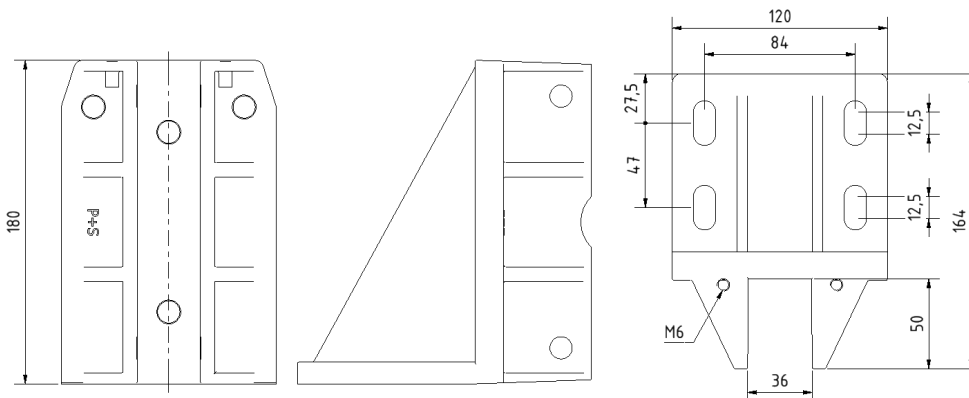

* Todas las dimensiones en [mm]

WSM140 | Aluminio N.º de art.: 780300003

* Todas las dimensiones en [mm]

Rozaderas adecuadas para HSM140 y WSM140

Para anchos de guía [mm]	Material / N.º de art.:					
	DT	DT-GF	PE	PEC	PA	PU
5	-	-	780309000	-	-	-
6	-	-	780309027	780310027	-	-
8	780311008	780311038	780309008	780310006	780307018	780308018
9	780311005	780311035	780309007	780310007	780307005	780308005
10	780311006	780311036	780309006	780310008	780307012	780308012
12	-	-	780309016	780310016	-	-
14	-	-	780309010	780310010	-	-
15	-	-	780309004	780310004	-	-
16	780311009	780311039	780309012	780310012	780307009	780308009
19	-	-	780309026	-	-	-

Engrasadores de guía adecuados

Engrasador de guía 140
N.º de art.: 780305000

D'autres dimensions sont disponibles sur demande.

Zapatas de sujeción y rozaderas adecuadas - talla 180

HSML180 | Aluminio N.º de art.: 780300004

* Todas las dimensiones en [mm]

WSML180 | Aluminio N.º de art.: 780300005

* Todas las dimensiones en [mm]

Rozaderas adecuadas para HSML180 y WSML180

Para anchos de guía [mm]	Material / N.º de art.:					
	DT	DT-GF	PE	PEC	PA	PU
9	-	-	780309017	780310017	-	-
10	-	-	780309015	780310015	-	-
12	-	-	780309018	780310018	-	-
14	-	-	780309028	780310028	-	-
16	-	-	780309014	780310014	-	-
19	-	-	780309023	780310023	-	-
28,6	-	-	780309029	-	-	-