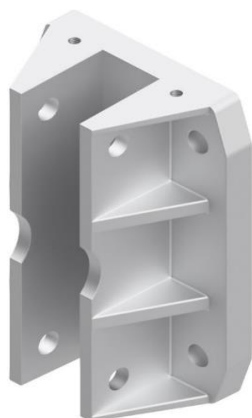

Otros tamaños disponibles previa solicitud.

Engrasadores de guía adecuados

Engrasador de guía 140

N.º de art.: **780305000**

Zapatas de sujeción y rozaderas adecuadas - talla 180

HSML180 | Aluminio N.º de art.: **780300004**

* Todas las dimensiones en [mm]

WSML180 | Aluminio N.º de art.: **780300005**

* Todas las dimensiones en [mm]

Rozaderas compatible para HSML180 y WSML180

Para anchos de guía [mm]	Material / N.º de art.:					
	DT	DT-GF	PE	PEC	PA	PU
9	-	-	780309017	780310017	-	-
10	-	-	780309015	780310015	-	-
12	-	-	780309018	780310018	-	-
14	-	-	780309028	780310028	-	-
16	-	-	780309014	780310014	-	-
19	-	-	780309023	780310023	-	-
28,6	-	-	780309029	-	-	-