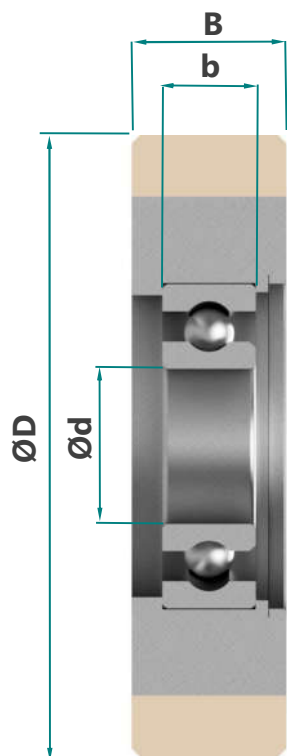

Roldana de guía con revestimiento Vulkollan®

Vulkollan® es un material ideal para el revestimiento de roldanas guía. Como marca registrada de COVESTRO Deutschland AG, Vulkollan®, en base a unas materias primas muy específicas, es garantía de calidad constante y del máximo nivel del elastómero.

D (mm)	d (mm)	B (mm)	b (mm)	Tamaño del cojinete	Capacidad de carga (N) a V= 1,0 m/s	N.º de art.:
21,3	5	8	5	625-2RS	150	701554194
32	8	12	7	608-ZZ	300	707513590
40	10	15	8	6000-ZZ	550	701700590
50	10	15	8	6000-ZZ	700	701701590
55	10	15	8	6000-ZZ	750	707202590
50	17	18	10	6003-ZZ	850	701702590
60	17	18	10	6003-ZZ	1000	701703590
60	20	20	12	6004-ZZ	1100	701704590
70	20	16	12	6004-ZZ	1100	701705590
70	20	20	12	6004-ZZ	1300	701706590
70	25	25	15	6205-ZZ	1600	701707590
80	25	21	15	6205-ZZ	1600	701708590
80	25	25	15	6205-ZZ	1800	701709590
90	25	21	15	6205-ZZ	1700	701710590
90	25	25	15	6205-ZZ	2100	701711590
100	25	21	15	6205-ZZ	1900	701712590
100	25	25	15	6205-ZZ	2300	701713590
100	25	30	15	6205-ZZ	2700	702567590
100	25	40	15	6205-ZZ	3600	702568590
110	25	20	12	6005-ZZ	2000	701714590
110	25	21	15	6205-ZZ	2100	701715590
110	25	25	15	6205-ZZ	2500	701716590
110	25	30	15	6205-ZZ	3000	701717590
120	25	21	15	6205-ZZ	2300	701718590
120	25	25	15	6205-ZZ	2700	701719590
120	25	30	15	6205-ZZ	3300	701720590
125	25	21	15	6205-ZZ	2400	701721590
125	25	25	15	6205-ZZ	2900	701722590
125	25	30	15	6205-ZZ	3400	701723590
125	25	40	15	6205-ZZ	4500	702570590
150	25	40	15	6205-ZZ	5400	701740590
180	25	30	15	6205-ZZ	4900	702602590